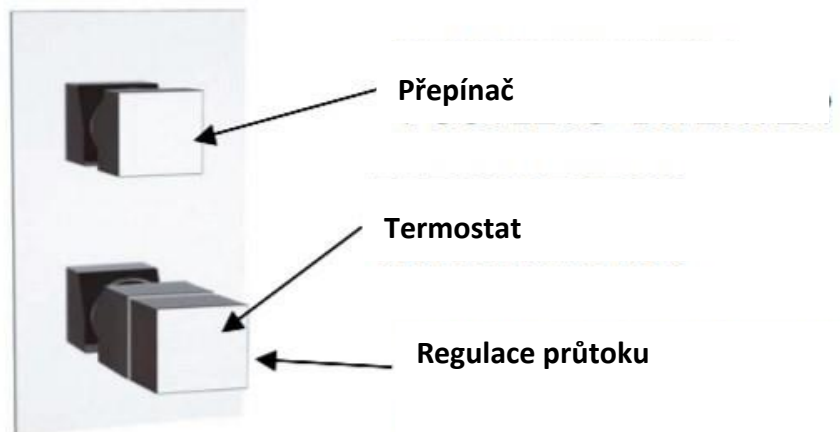

Baterie podomítková termostatická 5 funkcí

KÓD VÝROBKU **QT95NO**

TECHNICKÝ VÝKRES

KÓD VÝROBKU: **QT95NO**

BARVA

ČERNÁ MAT RAL 9005

Všeobecné informace:

Montáž musí být prováděna pouze odbornou firmou!

Vodovodní baterie jsou určeny pro instalaci na vodovodní rozvody v interiérových prostorech pro mísení teplé a studené vody.

Baterie pracuje při tlaku 0,5 baru až 6 barů. Optimální tlak jsou 3 bary. Maximální teplota je 85 stupňů. Pro běžný provoz se doporučuje 65 stupňů.

Upozornění:

Před instalací pákové baterie se ujistěte, že vodovodní trubky jsou vyčištěny od nečistot, malých sutin a zděných sutin, aby se zabránilo zanášení, které by mohlo ohrozit správnou funkci baterie.