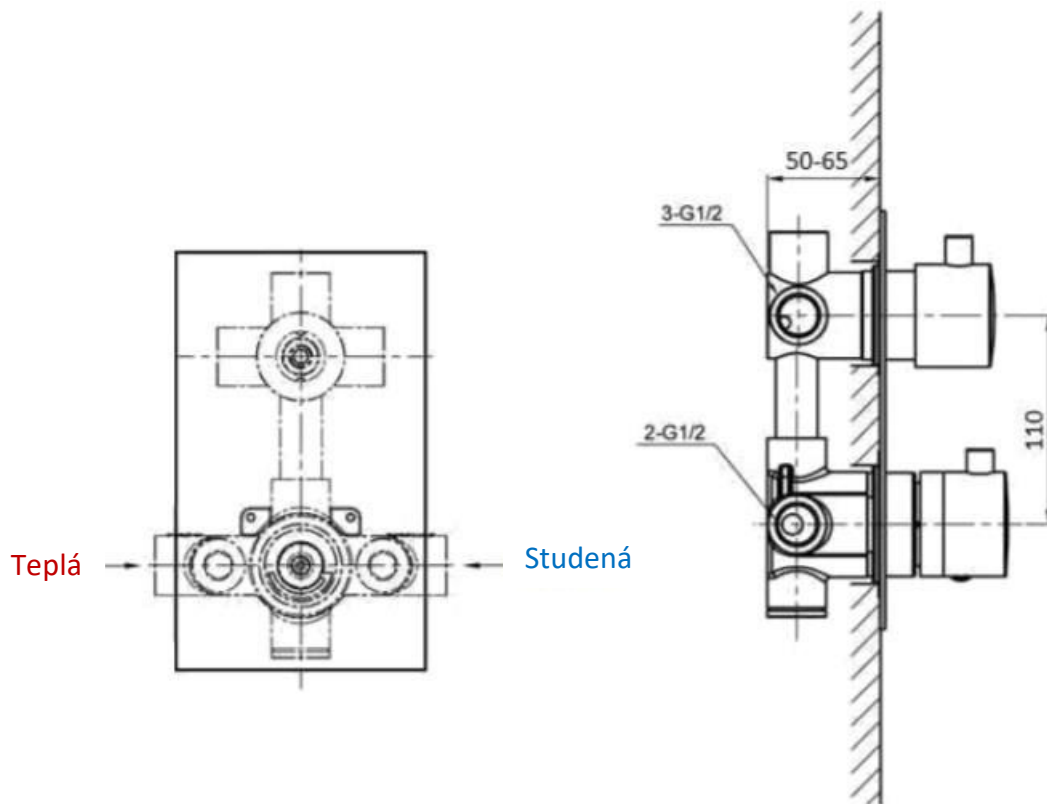

Před každou údržbou, zavřete kohoutky a vypusťte zbývající vodu.

1. Namontujte 2 excentrické přípojky na držák ve zdi.
2. Připojte matice těla baterie do excentrické přípojky a upevněte, rukojeť na nastavení teploty musí být nastavena na levou stranu.
3. Zkontrolujte těsnění.

Montážní návod

Nainstalujte do zdi tělo baterie a připojte teplou a studenou vodu.

Dále připojte cesty ½ smíšené vody na jednotlivé funkce.

Celý podomítkový díl se po odzkoušení těsnosti zardí. Po skončení zednických prací sejměte ochranou krytku, nainstalujte ozdobný kryt a přepínače.