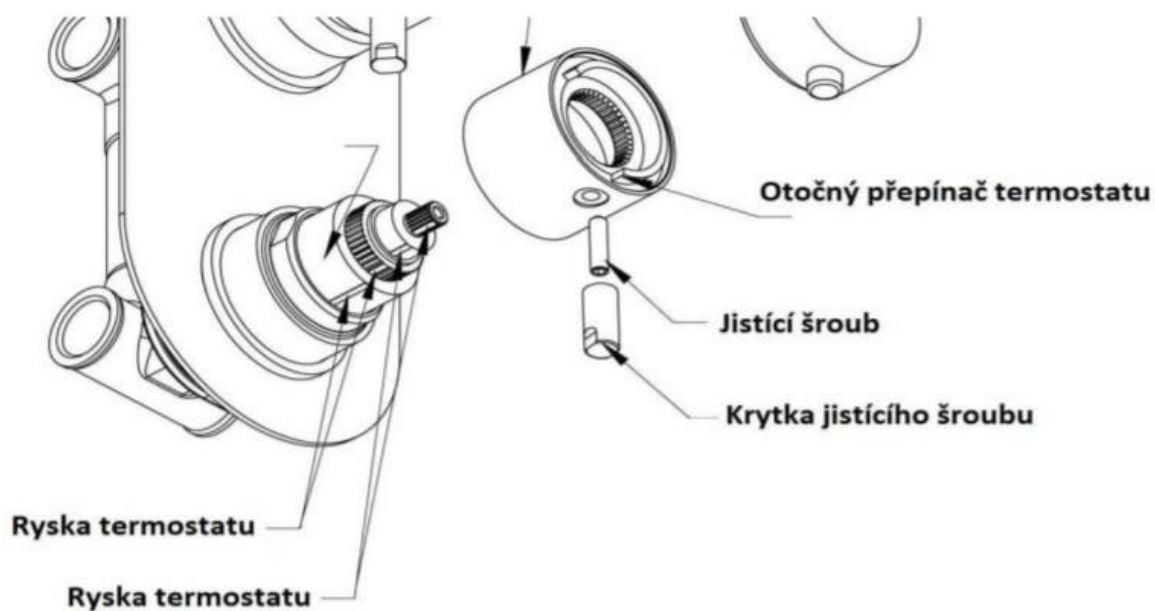

Nám. MUDr. J. Svobody 60, 285 22 Zruč nad Sázavou – mob.: 603 177 127, tel.: 327 532 298

sanjet@sanjet.cz

www.sanjet.cz