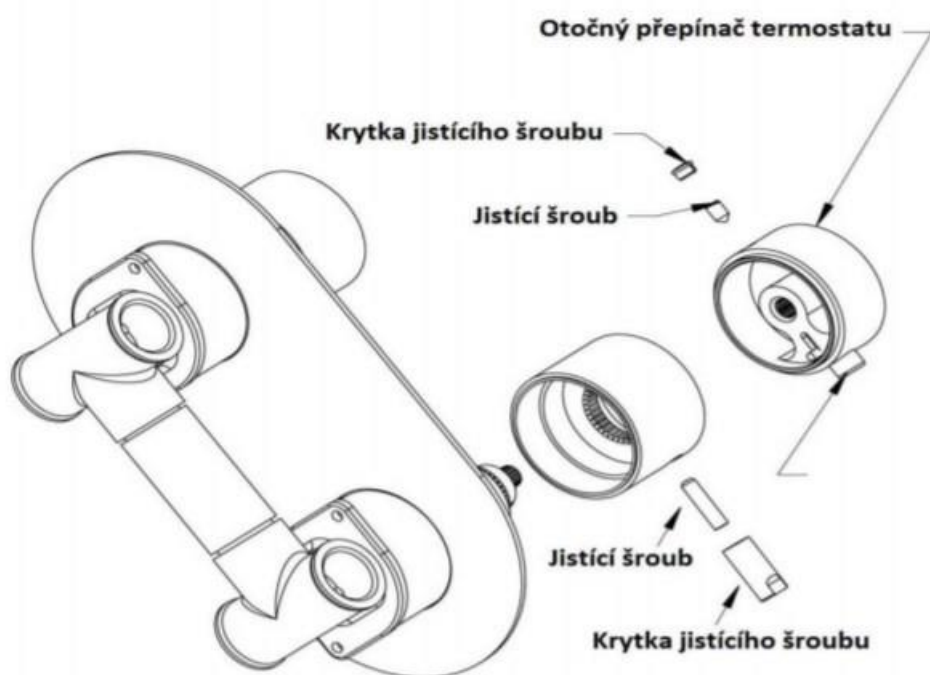

Upozornění:

Před instalací pákové baterie se ujistěte, že vodovodní trubky jsou vyčištěny od nečistot, malých sutin a zděných sutin, aby se zabránilo zanášení, které by mohlo ohrozit správnou funkci baterie.

Před každou údržbou, zavřete kohoutky a vypusťte zbývající vodu.

1. Namontujte 2 excentrické přípojky na držák ve zdi.
2. Připojte matice těla baterie do excentrické přípojky a upevněte, rukojeť na nastavení teploty musí být nastavena na levou stranu.
3. Zkontrolujte těsnění.

Montážní návod

Nainstalujte do zdi tělo baterie a připojte teplou a studenou vodu.

Dále připojte cesty ½ smíšené vody na jednotlivé funkce.

Celý podomítkový díl se po odzkoušení těsnosti zardí. Po skončení zednických prací sejměte ochranou krytku, nainstalujte ozdobný kryt a přepínače.