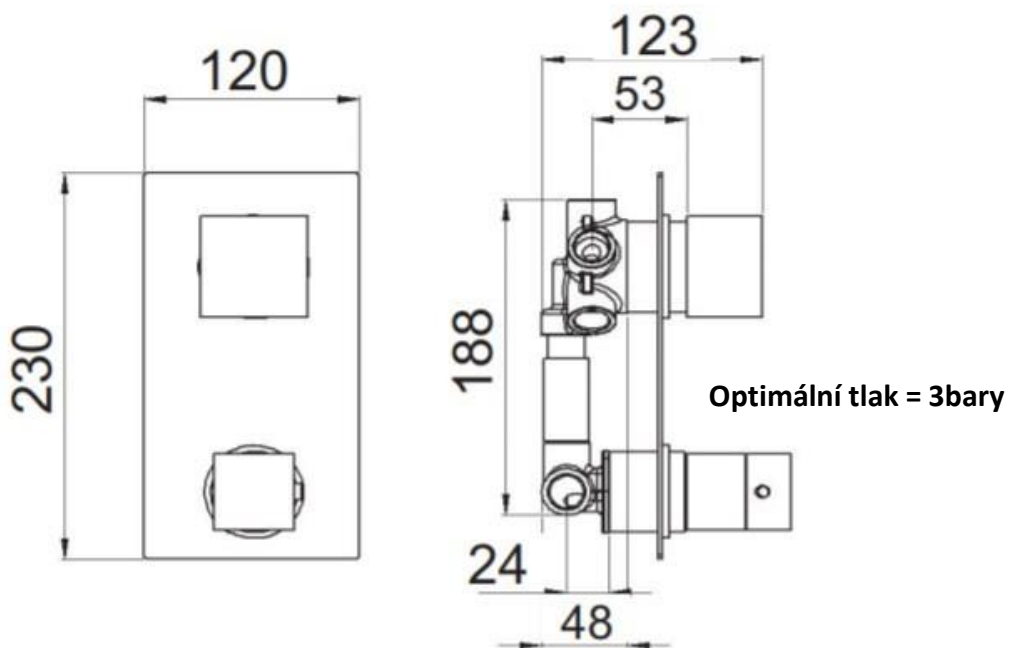

Baterie podomítková termostatická 5 funkcí

KÓD VÝROBKU **QT95NO**

TECHNICKÝ VÝKRES

KÓD VÝROBKU: **QT95NO**

BARVA

ČERNÁ MAT RAL 9005

Všeobecné informace:

Montáž musí být prováděna pouze odbornou firmou!